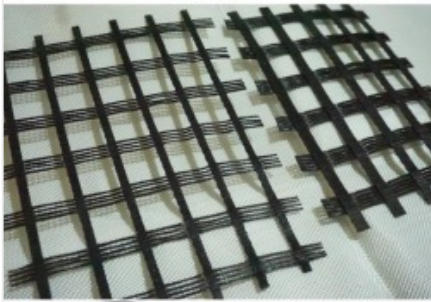

08-6440-1948

จีโอกริด

ตราสินค้า: GEOSYS

คำค้นหา: จีโอกริด **หมวดหมู่:** ตะแกรงเหล็กและลวดตาข่าย

รายละเอียดสินค้า

รายละเอียด

ตาข่ายเสริมกำลังดิน Geogrids & รั้วเข็มแคตตาล็อกออนไลน์ (คลิก)
GEOGRIDS(ตาข่ายเสริมกำลังดิน)เป็นตาข่ายพลาสติก...

การใช้งานของสินค้า

การนำ Geogrid (ตาข่ายเสริมกำลังดิน) มาประยุกต์ใช้เพื่อช่วยเพิ่มความสามารถในการรับแรงเฉือนในดินอ่อน ทำให้ดินมีเสถียรภาพมา...

[ดูรายละเอียด](#)